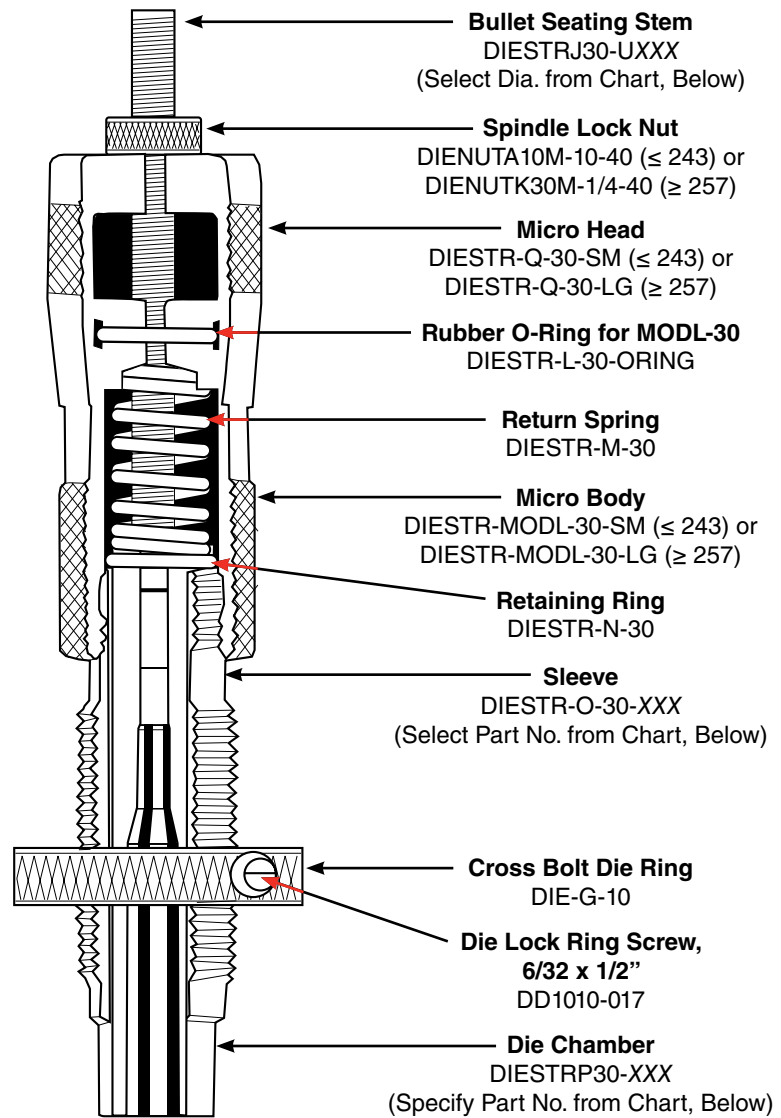

Forster Bench Rest® Ultra™ Micrometer Seater Dies

Die Parts: Part Name/Part Number

Die Parts and Compatibility

Caliber/ Cartridge	Seating Stem (J-30)	Sleeve (O-30)	Head (Q-30)	Ultra Body (L-30)	Locknut (A-10M)	Chamber (P-30)
204 Ruger	U204 DIESTRJ30-U204	Short DIESTR-O-30-SH	Small DIESTR-Q-30-SM	Small DIESTR-MODL-30-SM	10-40 DIENUTA10M-10-40	P30-005121 DIESTRP30-005121
22 BR	U224 DIESTRJ30-U224	Short DIESTR-O-30-SH	Small DIESTR-Q-30-SM	Small DIESTR-MODL-30-SM	10-40 DIENUTA10M-10-40	P30-018141 DIESTRP30-018141
22 Hornet	U224 DIESTRJ30-U224	Short DIESTR-O-30-SH	Small DIESTR-Q-30-SM	Small DIESTR-MODL-30-SM	10-40 DIENUTA10M-10-40	P30-005801 DIESTRP30-005801
22 Nosler	U224 DIESTRJ30-U224	Short DIESTR-O-30-SH	Small DIESTR-Q-30-SM	Small DIESTR-MODL-30-SM	10-40 DIENUTA10M-10-40	P30-005831 DIESTRP30-005831
22 PPC	U224 DIESTRJ30-U224	Short DIESTR-O-30-SH	Small DIESTR-Q-30-SM	Small DIESTR-MODL-30-SM	10-40 DIENUTA10M-10-40	P30-005821 DIESTRP30-005821
22-250 Rem	U224 DIESTRJ30-U224	Short DIESTR-O-30-SH	Small DIESTR-Q-30-SM	Small DIESTR-MODL-30-SM	10-40 DIENUTA10M-10-40	P30-005901 DIESTRP30-005901
220 Swift	U224 DIESTRJ30-U224	Short DIESTR-O-30-SH	Small DIESTR-Q-30-SM	Small DIESTR-MODL-30-SM	10-40 DIENUTA10M-10-40	P30-005891 DIESTRP30-005891
221 Fireball	U224 DIESTRJ30-U224	Short DIESTR-O-30-SH	Small DIESTR-Q-30-SM	Small DIESTR-MODL-30-SM	10-40 DIENUTA10M-10-40	P30-018151 DIESTRP30-018151