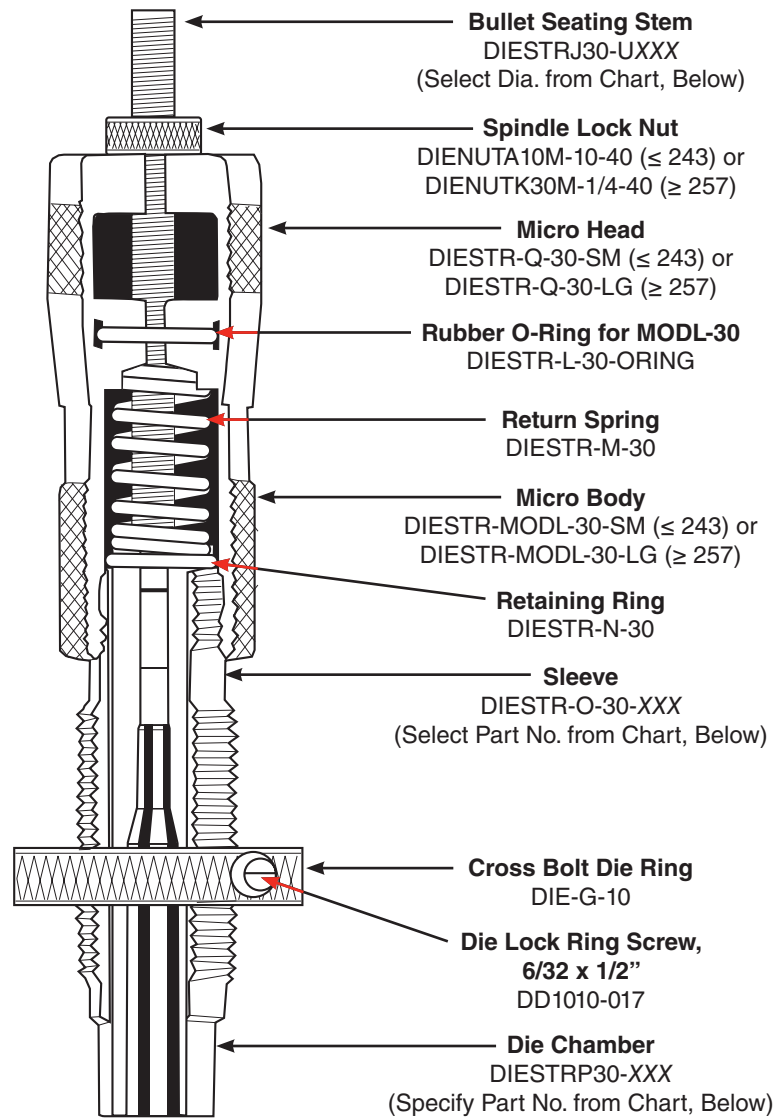

Forster Bench Rest® Ultra™ Micrometer Seater Dies

Die Parts: Part Name/Part Number

Die Parts and Compatibility

Caliber/ Cartridge	Seating Stem (J-30)	Sleeve (O-30)	Head (Q-30)	Ultra Body (L-30)	Locknut (A-10M)	Chamber (P-30)
204 Ruger	U204 DIESTRJ30-U204	Short DIESTR-O-30-SH	Small DIESTR-Q-30-SM	Small DIESTR-MODL-30-SM	10-40 DIENUTA10M-10-40	P30-005121 DIESTRP30-005121
22 BR	U224 DIESTRJ30-U224	Short DIESTR-O-30-SH	Small DIESTR-Q-30-SM	Small DIESTR-MODL-30-SM	10-40 DIENUTA10M-10-40	P30-018141 DIESTRP30-018141
22 Hornet	U224 DIESTRJ30-U224	Short DIESTR-O-30-SH	Small DIESTR-Q-30-SM	Small DIESTR-MODL-30-SM	10-40 DIENUTA10M-10-40	P30-005801 DIESTRP30-005801
22 Nosler	U224 DIESTRJ30-U224	Short DIESTR-O-30-SH	Small DIESTR-Q-30-SM	Small DIESTR-MODL-30-SM	10-40 DIENUTA10M-10-40	P30-005831 DIESTRP30-005831
22 PPC	U224 DIESTRJ30-U224	Short DIESTR-O-30-SH	Small DIESTR-Q-30-SM	Small DIESTR-MODL-30-SM	10-40 DIENUTA10M-10-40	P30-005821 DIESTRP30-005821
22-250 Rem	U224 DIESTRJ30-U224	Short DIESTR-O-30-SH	Small DIESTR-Q-30-SM	Small DIESTR-MODL-30-SM	10-40 DIENUTA10M-10-40	P30-005901 DIESTRP30-005901
220 Swift	U224 DIESTRJ30-U224	Short DIESTR-O-30-SH	Small DIESTR-Q-30-SM	Small DIESTR-MODL-30-SM	10-40 DIENUTA10M-10-40	P30-005891 DIESTRP30-005891
221 Fireball	U224 DIESTRJ30-U224	Short DIESTR-O-30-SH	Small DIESTR-Q-30-SM	Small DIESTR-MODL-30-SM	10-40 DIENUTA10M-10-40	P30-018151 DIESTRP30-018151