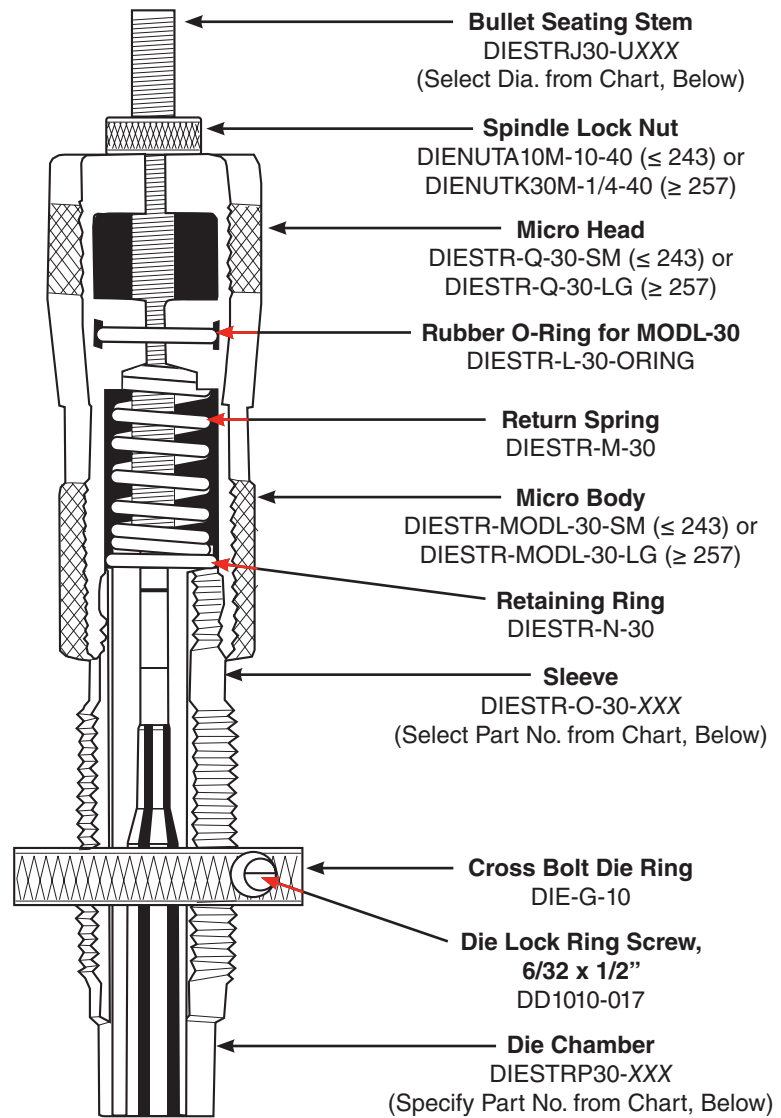

Forster Bench Rest® Ultra™ Micrometer Seater Dies

Die Parts: Part Name/Part Number

Die Parts and Compatibility

Caliber/ Cartridge	Seating Stem (J-30)	Sleeve (O-30)	Head (Q-30)	Ultra Body (L-30)	Locknut (A-10M)	Chamber (P-30)
204 Ruger	U204 DIESTRJ30-U204	Short DIESTR-O-30-SH	Small DIESTR-Q-30-SM	Small DIESTR-MODL-30-SM	10-40 DIENUTA10M-10-40	P30-005121 DIESTRP30-005121
22 BR	U224 DIESTRJ30-U224	Short DIESTR-O-30-SH	Small DIESTR-Q-30-SM	Small DIESTR-MODL-30-SM	10-40 DIENUTA10M-10-40	P30-018141 DIESTRP30-018141
22 Hornet	U224 DIESTRJ30-U224	Short DIESTR-O-30-SH	Small DIESTR-Q-30-SM	Small DIESTR-MODL-30-SM	10-40 DIENUTA10M-10-40	P30-005801 DIESTRP30-005801
22 Nosler	U224 DIESTRJ30-U224	Short DIESTR-O-30-SH	Small DIESTR-Q-30-SM	Small DIESTR-MODL-30-SM	10-40 DIENUTA10M-10-40	P30-005831 DIESTRP30-005831
22 PPC	U224 DIESTRJ30-U224	Short DIESTR-O-30-SH	Small DIESTR-Q-30-SM	Small DIESTR-MODL-30-SM	10-40 DIENUTA10M-10-40	P30-005821 DIESTRP30-005821
22-250 Rem	U224 DIESTRJ30-U224	Short DIESTR-O-30-SH	Small DIESTR-Q-30-SM	Small DIESTR-MODL-30-SM	10-40 DIENUTA10M-10-40	P30-005901 DIESTRP30-005901
220 Swift	U224 DIESTRJ30-U224	Short DIESTR-O-30-SH	Small DIESTR-Q-30-SM	Small DIESTR-MODL-30-SM	10-40 DIENUTA10M-10-40	P30-005891 DIESTRP30-005891
221 Fireball	U224 DIESTRJ30-U224	Short DIESTR-O-30-SH	Small DIESTR-Q-30-SM	Small DIESTR-MODL-30-SM	10-40 DIENUTA10M-10-40	P30-018151 DIESTRP30-018151